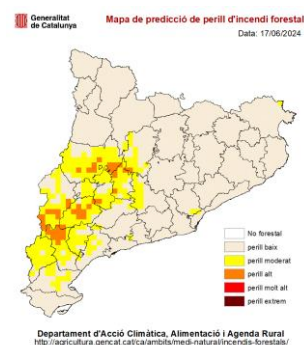

QUADRE RESUM:

Treballs que generen restes vegetals	Nivell de perill segons el Mapa de perill diari				
	Baix	Moderat	Alt	Molt alt	Extrem
Distància a massa forestal					
0 - 500 metres					
> 500 metres	No necessita autorització				

	Es pot treballar amb autorització	Del 15 de juny al 15 de setembre
	No es pot treballar	Tot l'any en qualsevol municipi

Veure mapa de perill diari:

<http://www.gencat.cat/medinatural/incendis/mapaperill/>

Exemple (dia 17/06/2024):

Condicions a totes les autoritzacions d'activitats amb risc d'incendis forestals:

- S'ha de disposar de telèfon mòbil per poder donar avís immediat davant de qualsevol incidència al 112.
- Els mitjans de prevenció i extinció d'incendis contemplats en aquesta autorització han d'estar al lloc on es desenvolupi l'activitat autoritzada.
- L'activitat s'ha de fer exclusivament en els dies i hores esmentades en aquesta autorització.
- El lloc de l'activitat es deixarà net de brossa i deixalles.
- Abans d'iniciar l'activitat, cal consultar el mapa de perill municipal d'incendi forestal al web del Departament d'Acció Climàtica, Alimentació i Agenda Rural per conèixer si, segons el nivell de perill municipal que indica la seva autorització, aquesta ha estat suspesa. La consulta es pot dur a terme a l'adreça web: <http://www.gencat.cat/medinatural/incendis/mapaperill/> o bé mitjançant el telèfon d'atenció ciutadana (012).
- L'autorització la portarà el responsable durant el desenvolupament de l'activitat i vetllarà pel seu compliment.
- Cal disposar mínim d'1 extintor amb base d'aigua per màquina de >10CV de potència, 1 motxilla plena d'aigua de mínim 15 litres per vehicle i 1 batefocs per treballador
- Nombre de persones que vigilaran l'activitat: 2

L'autorització quedarà suspesa en cas d'activació de nivell MOLT ALT O EXTREM en el mapa de perill.